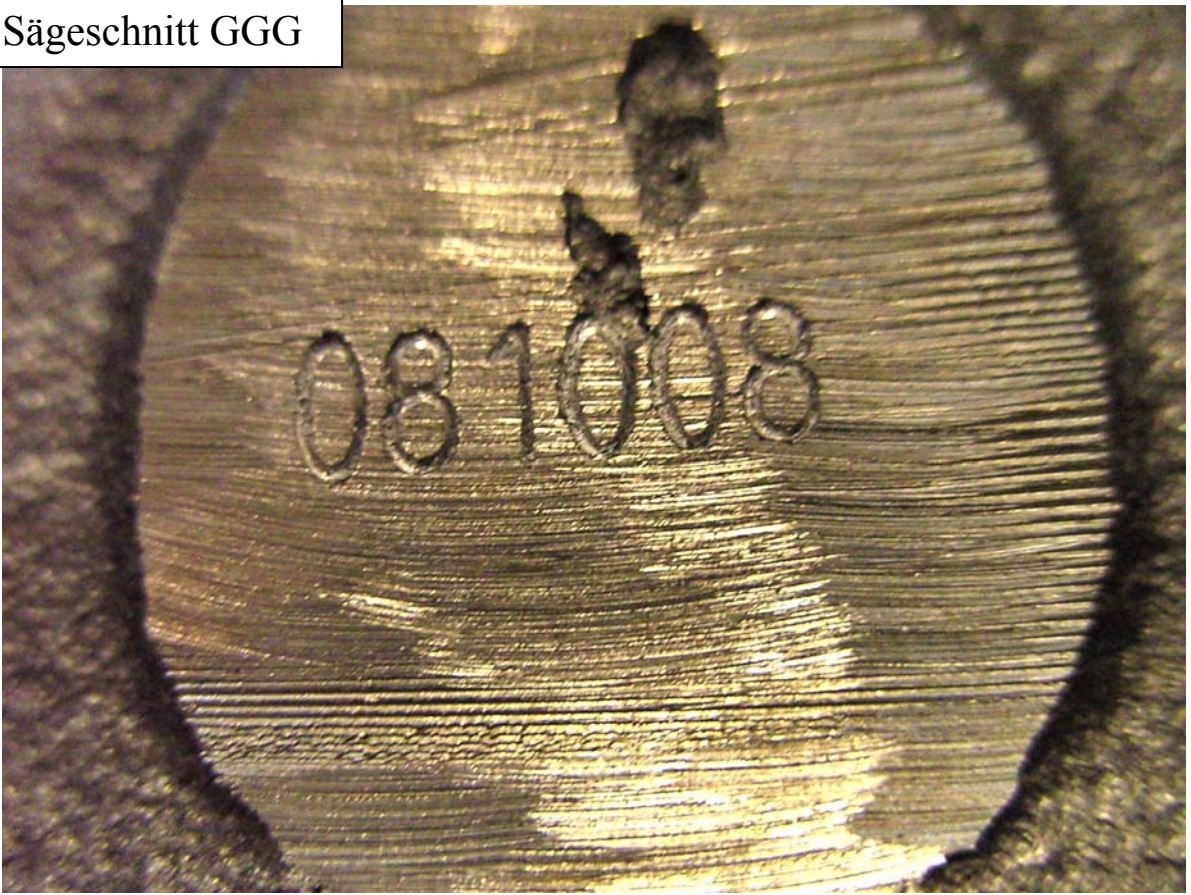

Kunststoff

Stahl gehärtet

Sägeschnitt GGG

GGG 60

Niro

Walzoberfläche